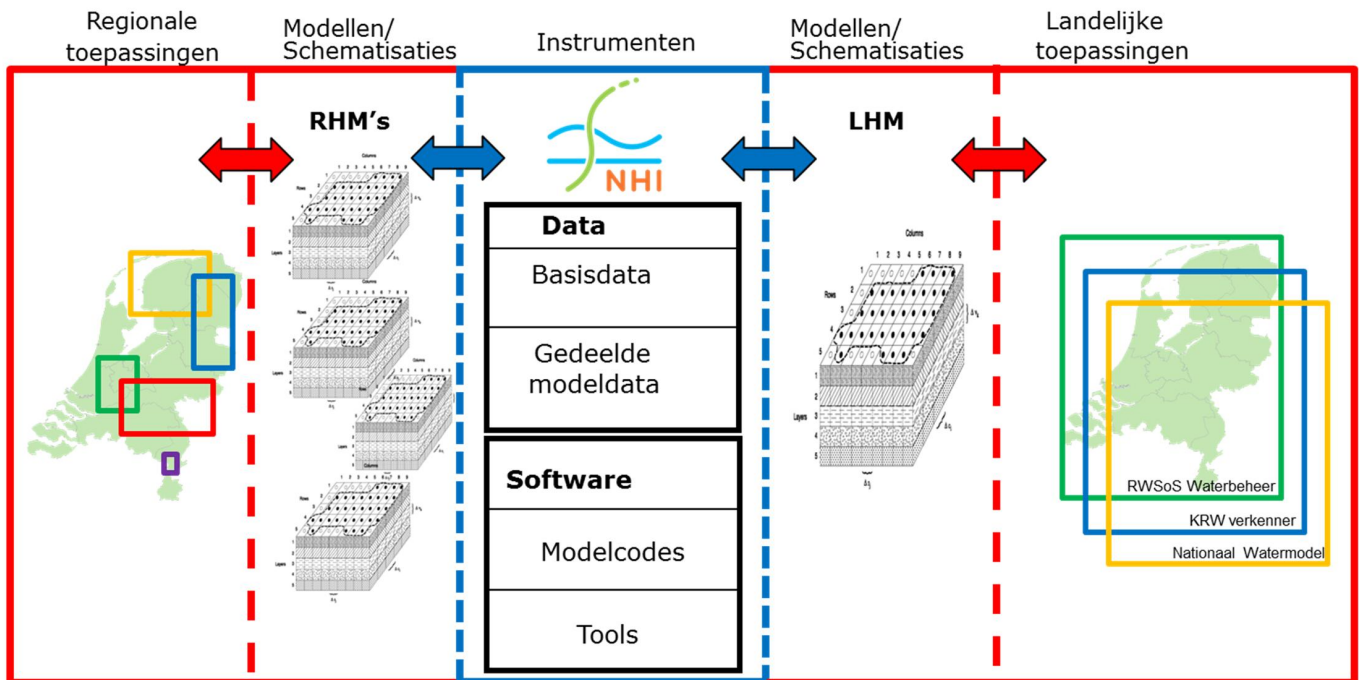

Nederlands Hydrologisch Instrumentarium (NHI)

“Van gebruikers naar ambassadeurs”

NHI Middag 30-06-2016

Lianne van Oord, Strategieteam NHI

Strategieteam

Rijkswaterstaat
Ministerie van Infrastructuur en Milieu

Planbureau voor de Leefomgeving

Ambitie

- In 2018 gemeenschappelijke hydrologische toolbox, waarmee voor heel Nederland hydrologische modellen gemaakt kunnen worden, nationaal en regionaal
 - Dynamische koppeling tussen grondwater, oppervlaktewater en waterverdeling
 - Dynamische koppeling verzorgen met waterkwaliteit en ecologie
 - Bruikbaar voor verkenningen beleidsvoorbereiding en operationeel beheer
- Voorzien in gezamenlijk databeheer
- Gezamenlijke verantwoordelijkheid voor ontwikkeling, beheer en onderhoud